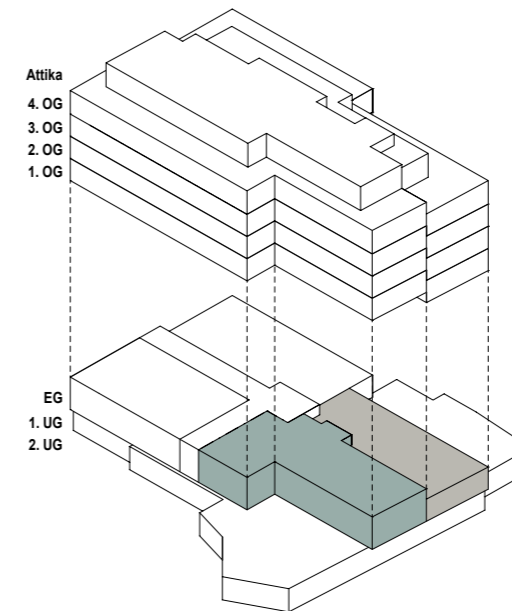

### Wohnung 0.01

Etage	EG
Zimmer	5.5
Wohnfläche	127.9 m <sup>2</sup>
Sitzplatz	13.7 m <sup>2</sup>
Keller	11.2 m <sup>2</sup>
Garten	144 m <sup>2</sup>

### Gewerbe

Etage	EG
Fläche	168.0 m <sup>2</sup>

Massstab 1:100