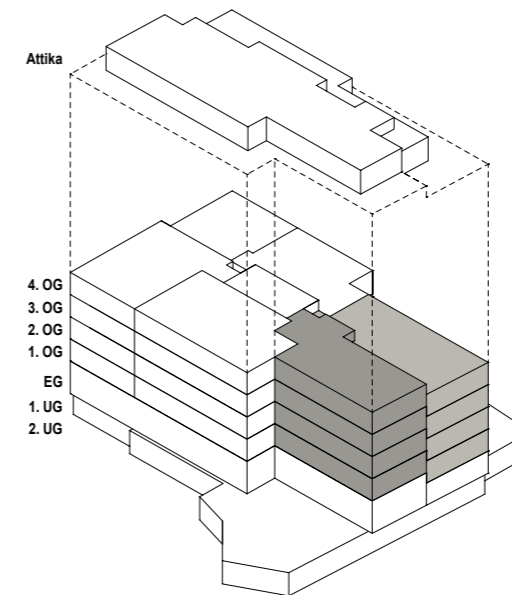

Wohnung 1-4.01

Etage	1.OG | 2.OG | 3.OG | 4.OG
Zimmer	4.5
Wohnfläche	112.3 m²
Balkon	11.3 m²
Keller	von 8.1 m² bis 12.2 m²